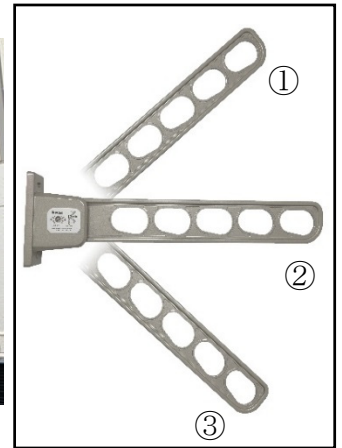

アルコック物干金物

● 壁付けタイプ

ワンタッチ収納で限られたスペースを有効活用する物干金物です。

● 壁付けタイプ(ALK-55シリーズ)

①斜め上(40度)

③斜め下(40度)

②水平

④収納位置

壁付けタイプ/550mm

- ALK-55S (ステン)
- ALK-55B (ブラック)
- ALK-55W (ホワイト)
- ALK-55SL (シルバー)

壁付けタイプ/650mm ※オプション仕様

- ALK-65S (ステン)
- ALK-65B (ブラック)
- ALK-65W (ホワイト)
- ALK-65SL (シルバー)

竿掛けアームは「 ①斜め上 ②水平 ③斜め下 ④収納位置 」
上記の4か所に可動で固定でき、強風に煽られても、がたつきにくい構造になっています。
下から収納できるので、軒天に干渉する事なく収納する事ができます。