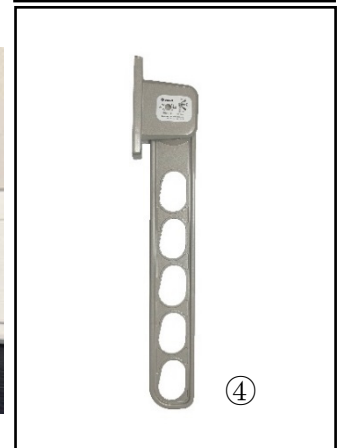

アルコック物干金物

● 壁付けタイプ

ワンタッチ収納で限られたスペースを有効活用する物干金物です。

● 壁付けタイプ(ALK-55シリーズ)

①斜め上(40度)

③斜め下(40度)

②水平

④収納位置

壁付けタイプ/550mm

- ALK-55S (ステン)
- ALK-55B (ブラック)
- ALK-55W (ホワイト)
- ALK-55SL (シルバー)

壁付けタイプ/650mm ※オプション仕様

- ALK-65S (ステン)
- ALK-65B (ブラック)
- ALK-65W (ホワイト)
- ALK-65SL (シルバー)

竿掛けアームは「①斜め上 ②水平 ③斜め下 ④収納位置」上記の4か所に可動で固定でき、強風に煽られても、がたつきにくい構造になっています。下から収納できるので、軒天に干渉する事なく収納する事ができます。