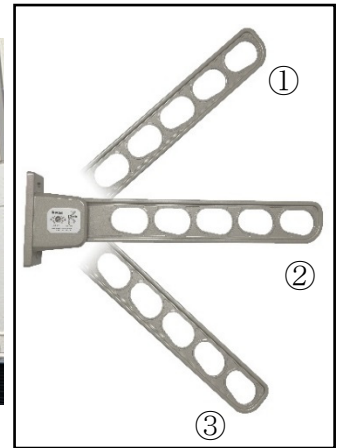

アルコック物干金物

● 壁付けタイプ

ワンタッチ収納で限られたスペースを有効活用する物干金物です。

● 壁付けタイプ(ALK-55シリーズ)

①斜め上(40度)

③斜め下(40度)

②水平

④収納位置

壁付けタイプ/550mm

- ALK-55S (ステン)
- ALK-55B (ブラック)
- ALK-55W (ホワイト)
- ALK-55SL (シルバー)

壁付けタイプ/650mm ※オプション仕様

- ALK-65S (ステン)
- ALK-65B (ブラック)
- ALK-65W (ホワイト)
- ALK-65SL (シルバー)

竿掛けアームは「①斜め上 ②水平 ③斜め下 ④収納位置」上記の4か所に可動で固定でき、強風に煽られても、がたつきにくい構造になっています。下から収納できるので、軒天に干渉する事なく収納する事ができます。